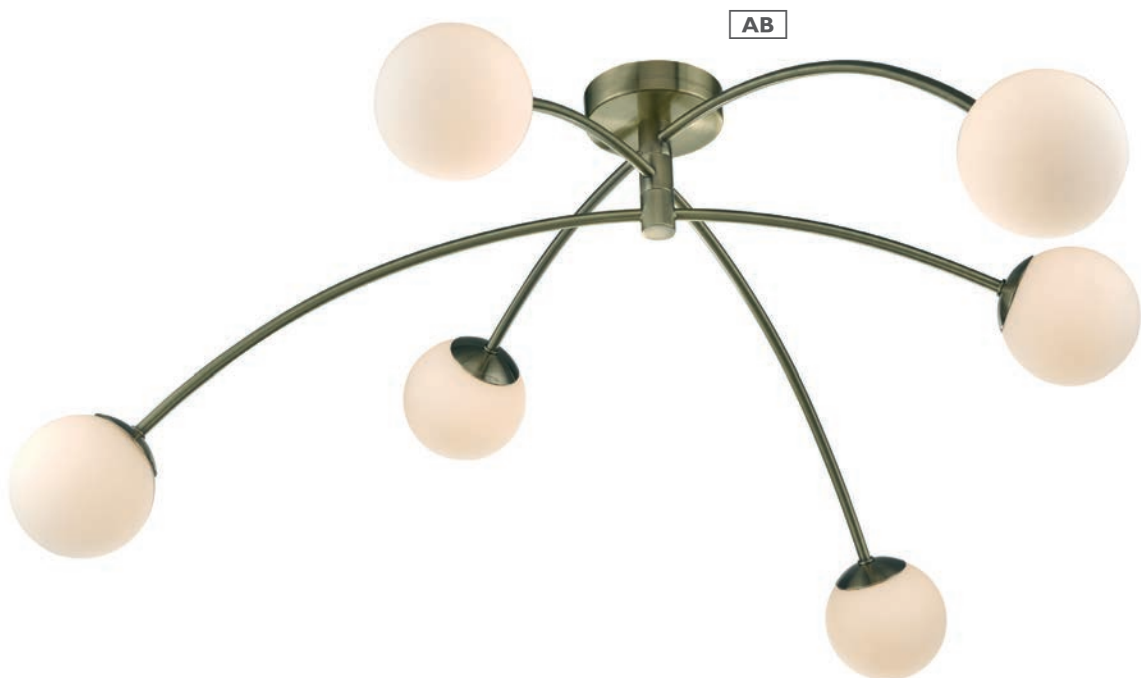

Somerset • clear glass shades surround crystal detail

PUG6450 PC OG

PUG6475 AB OG

Puglia 6lt Semi Flush

H38 x Ø90cm

6 x 20w max G9

BULBG920

BUL-G9-LED-3