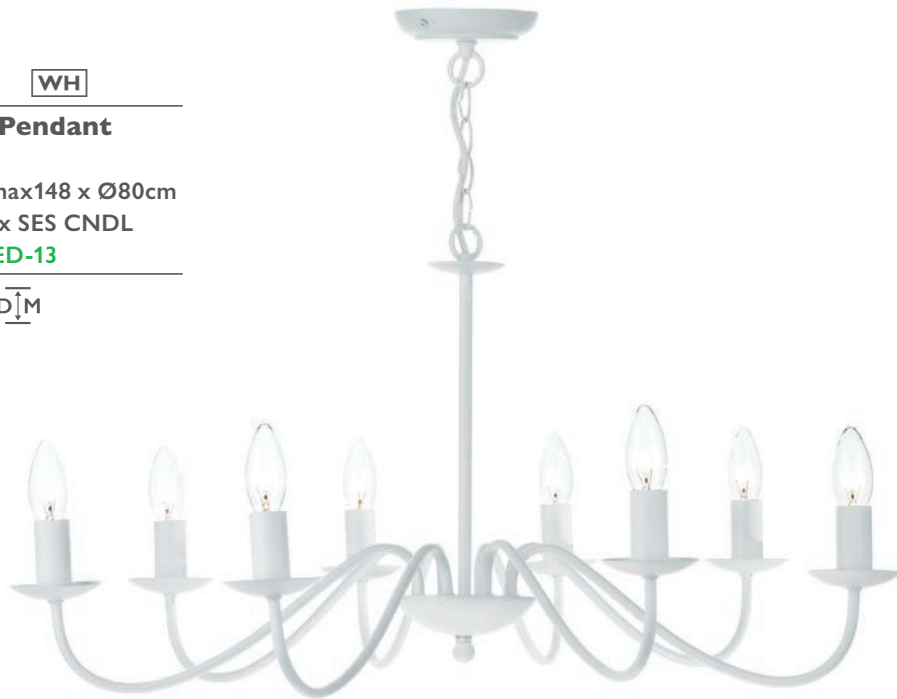

Oleana • polished chrome finish with crystal glass decoration

IRW0802 WH

Irwin 8lt Pendant

fitting only

H min38 - max148 x Ø80cm

8 x 40w max SES CNDL

BUL-E14-LED-13

⊥ HIA DIM