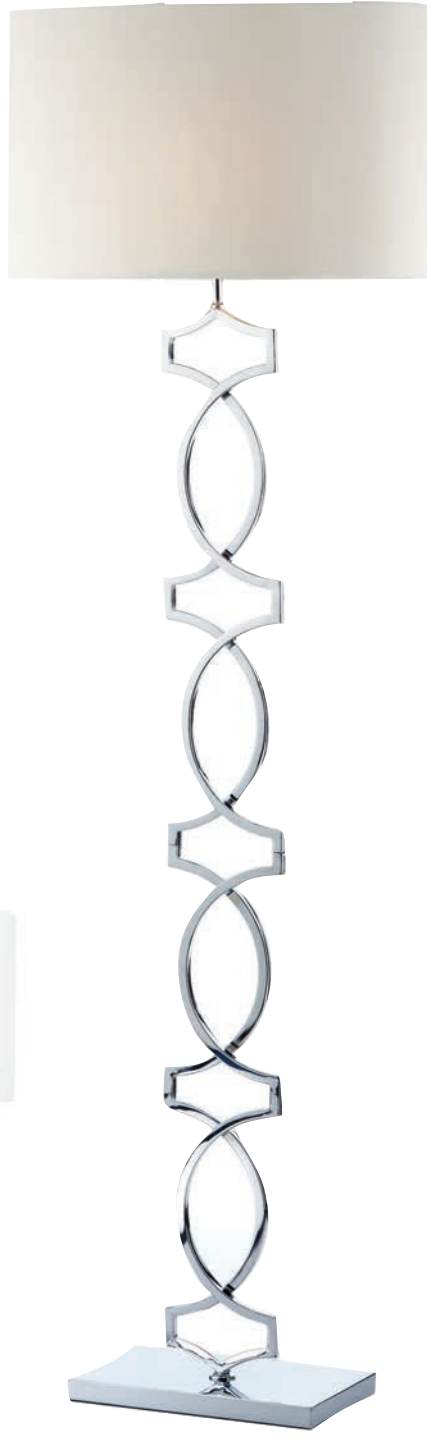

Innsbruck Table Lamp

c/w ivory faux silk shade

D22 x H55 x W30cm

1 x 60w max ES GLS

BUL-E27-LED-16

DON4950 PC

Donovan Floor Lamp

c/w cream faux silk shade

D25 x H158 x W48cm

1 x 60w max ES GLS

BUL-E27-LED-17