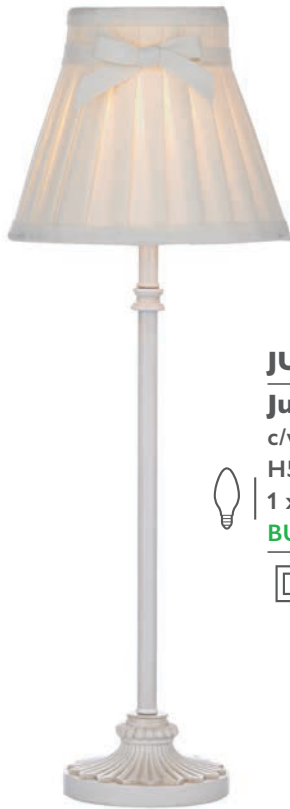

JUD4133-X CR

Judy Table Lamp

c/w cream linen shade

H50 x Ø18cm

1 x 40w max SES CNDL

BUL-E14-LED-13