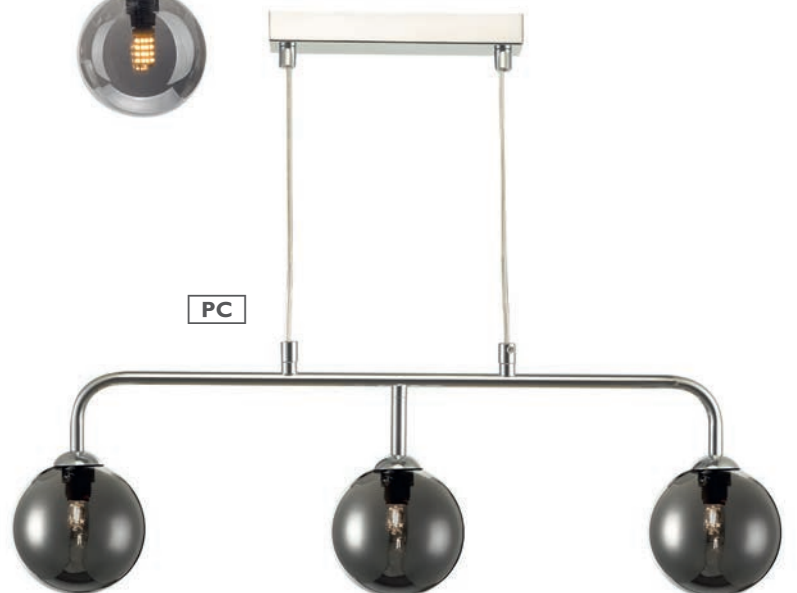

Feya 3lt Semi Flush

H22 x Ø36cm
 3 x 40w max G9
 BULBG933
BUL-G9-LED-3

PC

BK

FEY6222-01 BK SG
FEY6250-01 PC SG

Feya 3lt Bar Pendant

D10 x H min33 - max123 x W60cm
 3 x 40w max G9
 BULBG933
BUL-G9-LED-3

PC