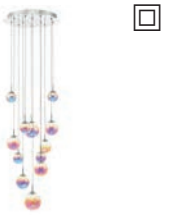

CES1250 | P161