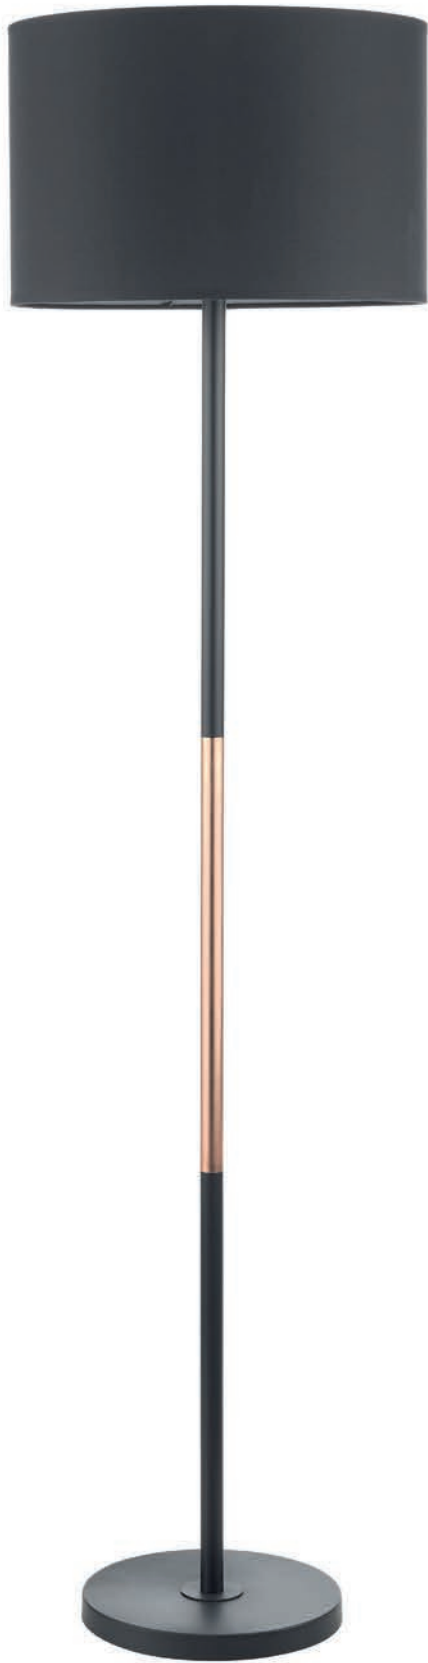

DUN4933 CR

Dunlop Floor Lamp

c/w cream linen shade

H164 x Ø42cm

1 x 60w max ES GLS

BUL-E27-LED-17

KEL4964 BK CP

Kelso Floor Lamp