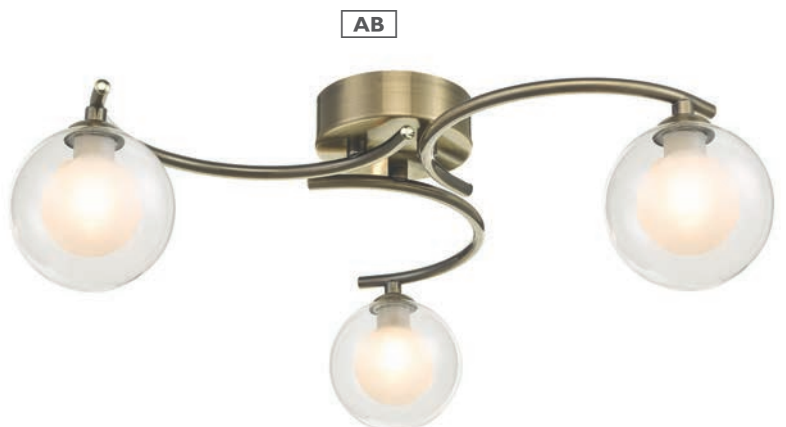

Nakita 3lt Semi Flush

H16 x Ø49cm

3 x 40w max G9

BULBG933

BUL-G9-LED-3

MATCHING ITEMS
SEE PAGE 67-68